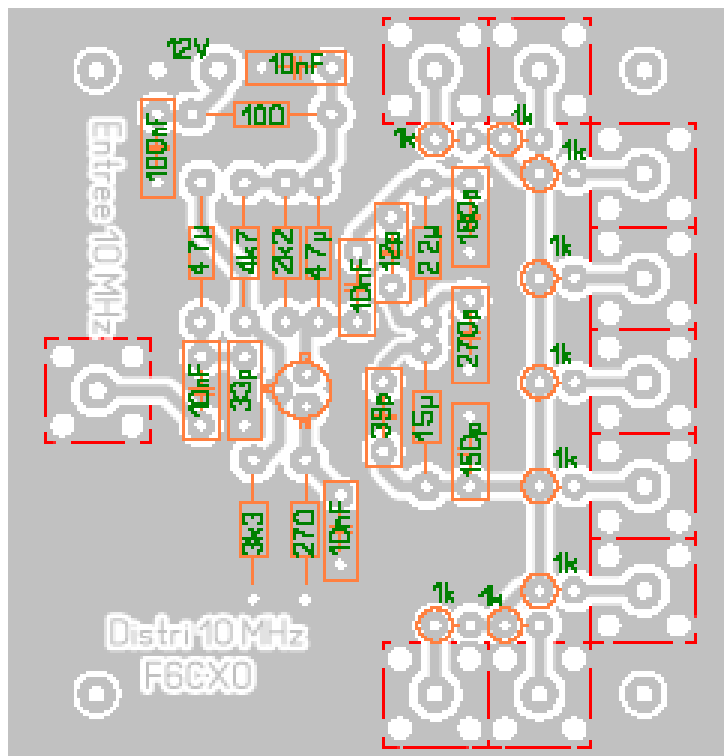

# DISTRIBUTEUR 10 MHz une entrée X sorties F6CXO 09/2009

Bonne réalisation

<http://f6cxo.pagesperso-orange.fr/>